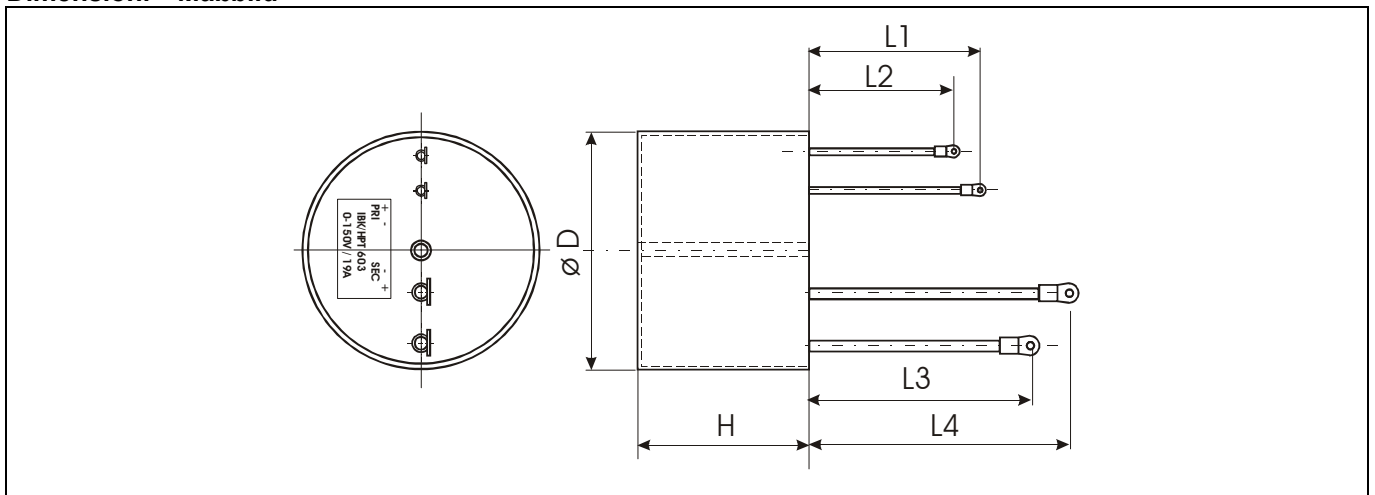

Dimensioni • Maßbild

Dimensioni/ Abmessungen					Numero delle connessioni sec. Anzahl der Anschlüsse Sec.
Tipo/ Type	Numero BV	ØD [mm]	H [mm]	L1 - L4 [mm]	
HPTV/579	93 650	88	42	150	4
HPTV/608	93 651	88	65		4
HPTV/605	93 652	88	65		4
HPTV/600	93 653	88	42		2
HPTV/597	93 654	88	42		2
HPTV/593	93 655	88	65		2
HPTV/604	93 656	88	65		4
HPTV/619	93 657	88	65		4
HPTV/607	93 658	88	42		2
HPTV/603	93 659	88	65		2
HPTV/602	93 660	88	65		2
HPTV/601	93 661	88	65		2
HPTV/606	93 662	88	42		2