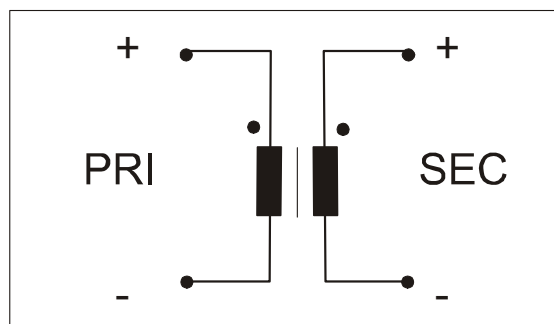

Circuito • Schaltung

Vantaggi:

- buon accoppiamento
- installazione semplice
- bassa induttanza di dispersione
- buona dissipazione di calore
- escuzione robusta grazie a resinatura completa
- estesa gamma di frequenza
- elevata resistenza alle sollecitazioni ambientali

Vorteile:

- Gute Kopplung
- einfache Montage
- geringe Streuinduktivität
- gute Wärmeableitung
- robuster Aufbau durch Vollverguß
- großer Frequenzbereich
- hohe Beständigkeit gegen Umwelteinflüsse